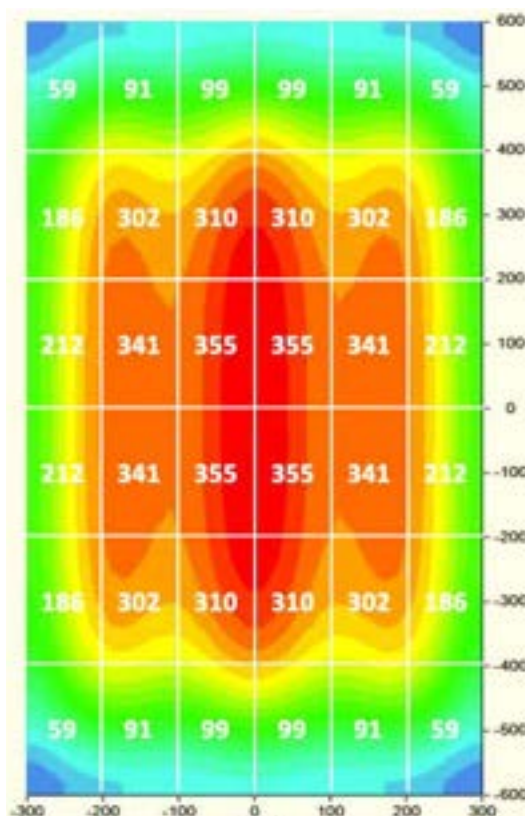

PPFD pro Fläche 60 cm x 120 cm (Vollspektrum - WEIß)

Höhe: 15 cm

Höhe: 30 cm

SPEZIFIKATIONEN DER HALTERUNG

DUO (2-Schienen)

	WEIß	ROT + BLAU
Halterung PPF	171,6 µmol/s	151,8 µmol/s
Halterung DC Wattleistung	72 W	72 W
Halterung Abmessungen und Gewicht	1160 x 499 mm 2700 g	1160 x 499 mm 2700 g
Streifen Anzahl der Halterungen	6 Stück	6 Stück
Streifen PPF	28,6 µmol/s	25,3 µmol/s

PPFD pro Fläche 60 cm x 120 cm (Vollspektrum - WEIß)

Höhe: 15 cm

Höhe: 30 cm

SPEZIFIKATIONEN DER HALTERUNG

TRIO (3-Schienen)

	WEIß	ROT + BLAU
Halterung PPF	257,4 $\mu\text{mol/s}$	227,7 $\mu\text{mol/s}$
Halterung DC Wattleistung	108 W	108 W
Halterung Abmessungen und Gewicht	1160 x 500 mm 3300 g	1160 x 500 mm 3300 g
Streifen Anzahl der Halterungen	9 Stück	9 Stück
Streifen PPF	28,6 $\mu\text{mol/s}$	25,3 $\mu\text{mol/s}$

PPFD pro Fläche 60 cm x 120 cm (Vollspektrum - WEIß)

Höhe: 15 cm

Höhe: 30 cm

SPEZIFIKATIONEN DER HALTERUNG

QUAD (4-Schienen)

	WEIß	ROT + BLAU
Halterung PPF	343,2 µmol/s	303,6 µmol/s
Halterung DC Wattleistung	144 W	144 W
Halterung Abmessungen und Gewicht	1160 x 500 mm 3900 g	1160 x 500 mm 3900 g
Streifen Anzahl der Halterungen	12 Stück	12 Stück
Streifen PPF	28,6 µmol/s	25,3 µmol/s