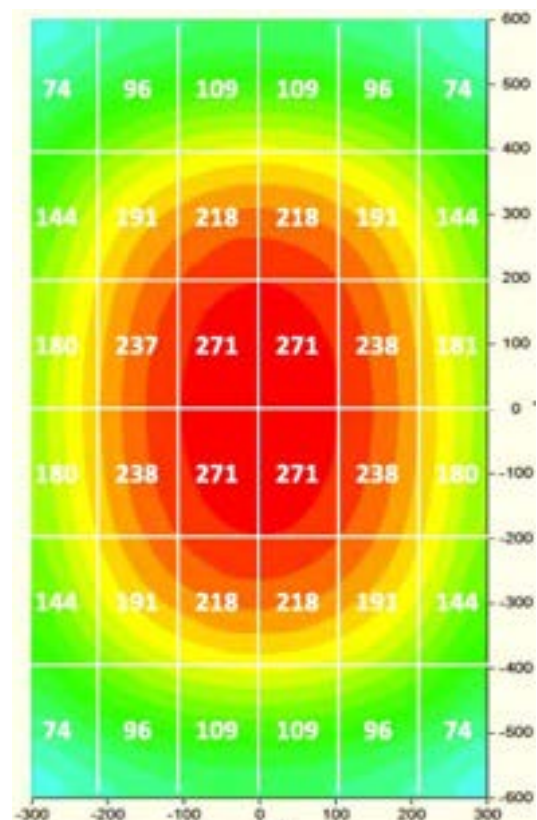

PPFD pro Fläche 60 cm x 120 cm (Vollspektrum - WEIß)

Höhe: 15 cm

Höhe: 30 cm

SPEZIFIKATIONEN DER HALTERUNG

DUO (2-Schienen)

	WEIß	ROT + BLAU
Halterung PPF	171,6 µmol/s	151,8 µmol/s
Halterung DC Wattleistung	72 W	72 W
Halterung Abmessungen und Gewicht	1160 x 499 mm 2700 g	1160 x 499 mm 2700 g
Streifen Anzahl der Halterungen	6 Stück	6 Stück
Streifen PPF	28,6 µmol/s	25,3 µmol/s

PPFD pro Fläche 60 cm x 120 cm (Vollspektrum - WEIß)

Höhe: 15 cm

Höhe: 30 cm

SPEZIFIKATIONEN DER HALTERUNG

TRIO (3-Schienen)

	WEIß	ROT + BLAU
Halterung PPF	257,4 $\mu\text{mol/s}$	227,7 $\mu\text{mol/s}$
Halterung DC Wattleistung	108 W	108 W
Halterung Abmessungen und Gewicht	1160 x 500 mm 3300 g	1160 x 500 mm 3300 g
Streifen Anzahl der Halterungen	9 Stück	9 Stück
Streifen PPF	28,6 $\mu\text{mol/s}$	25,3 $\mu\text{mol/s}$

PPFD pro Fläche 60 cm x 120 cm (Vollspektrum - WEIß)

Höhe: 15 cm

Höhe: 30 cm

SPEZIFIKATIONEN DER HALTERUNG

QUAD (4-Schienen)

	WEIß	ROT + BLAU
Halterung PPF	343,2 µmol/s	303,6 µmol/s
Halterung DC Wattleistung	144 W	144 W
Halterung Abmessungen und Gewicht	1160 x 500 mm 3900 g	1160 x 500 mm 3900 g
Streifen Anzahl der Halterungen	12 Stück	12 Stück
Streifen PPF	28,6 µmol/s	25,3 µmol/s