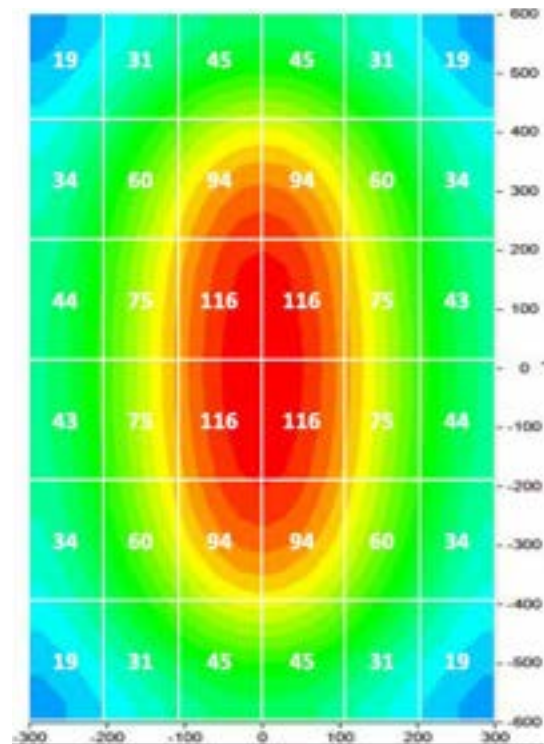

SPEZIFIKATIONEN DER HALTERUNG

MONO (1-Schiene)

	WEIß	ROT + BLAU
Halterung PPF	85,8 µmol/s	75,9 µmol/s
Halterung DC Wattleistung	36 W	36 W
Halterung Abmessungen und Gewicht	1160 x 50 mm 500 g	1160 x 50 mm 500 g
Streifen Anzahl der Halterungen	3 Stück	3 Stück
Streifen PPF	28,6 µmol/s	25,3 µmol/s

PPFD pro Fläche 60 cm x 120 cm (Vollspektrum - WEIß)

Höhe: 15 cm

Höhe: 30 cm

SPEZIFIKATIONEN DER HALTERUNG

DUO (2-Schienen)

	WEIß	ROT + BLAU
Halterung PPF	171,6 µmol/s	151,8 µmol/s
Halterung DC Wattleistung	72 W	72 W
Halterung Abmessungen und Gewicht	1160 x 499 mm 2700 g	1160 x 499 mm 2700 g
Streifen Anzahl der Halterungen	6 Stück	6 Stück
Streifen PPF	28,6 µmol/s	25,3 µmol/s