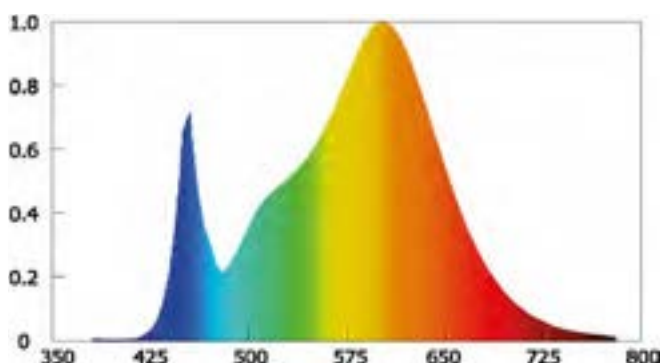

Schwer entflammbar

Jedes Silikongehäuse von CARPO ist mit einer nicht entflammaren Beschichtung versehen, wodurch die Flammwidrigkeit auf V1-Niveau angehoben wird.

Bequeme Lieferung

Das Profil und die Halterung von CARPO können in kleine Teile zerlegt werden, was eine Lieferung mit geringeren Versandkosten ermöglicht.

Flexible Installation zur Anpassung an Ihre Bedürfnisse

Die CARPO Grow Light Serie kann als Mono, Duo, Trio oder Quad installiert werden, was Flexibilität für landwirtschaftliche Betriebe bietet. Snap-Fit-Montage, keine Werkzeuge erforderlich.

Maximieren Sie Ertrag und Erntequalität

Die CARPO Grow Light Serie verfügt über bis zu vier effiziente Aluminiumstäbe, die einen hohen Wirkungsgrad (PPE 2,6 $\mu\text{Mol/l}$), eine bessere Wärmeableitung und eine längere Lebensdauer besitzen.

Bessere Wärmeableitung

Der Silikonmantel leitet die Wärme schnell ab, wodurch die Effizienz der LED-Lichtleiste erhalten bleibt und ihre Lebensdauer verlängert wird.

Niedrige Oberflächentemperatur, Sicherheit für Pflanzen

Während des Betriebs hält CARPO eine niedrige Oberflächentemperatur aufrecht, die die Pflanzen vor Verbrennungen schützt.

Dimmbarkeit und Kontrollsystemunterstützung

Die CARPO Grow Light Serie unterstützt ein optionales PWM-Dimm- und Farming-Kontrollsystem in offener Bauweise mit integrierter Software und Hardware.