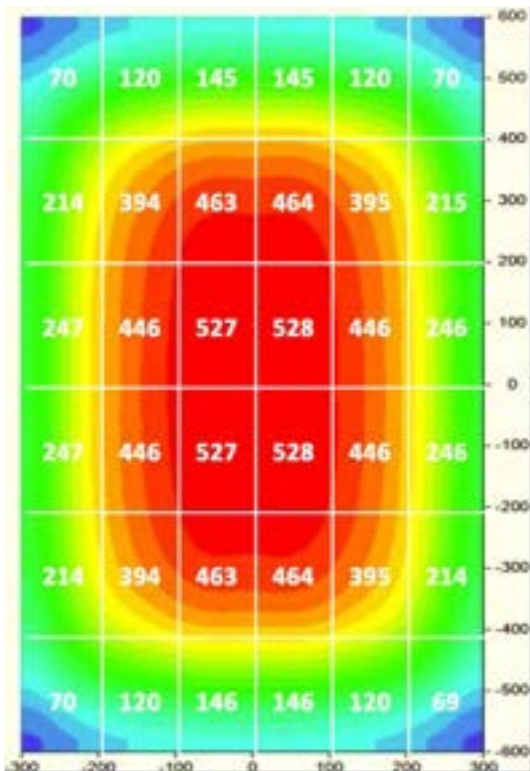

PPFD pro Fläche 60 cm x 120 cm (Vollspektrum - WEIß)

Höhe: 15 cm

Höhe: 30 cm

SPEZIFIKATIONEN DER HALTERUNG

TRIO (3-Schienen)

	WEIß	ROT + BLAU
Halterung PPF	257,4 $\mu\text{mol/s}$	227,7 $\mu\text{mol/s}$
Halterung DC Wattleistung	108 W	108 W
Halterung Abmessungen und Gewicht	1160 x 500 mm 3300 g	1160 x 500 mm 3300 g
Streifen Anzahl der Halterungen	9 Stück	9 Stück
Streifen PPF	28,6 $\mu\text{mol/s}$	25,3 $\mu\text{mol/s}$

PPFD pro Fläche 60 cm x 120 cm (Vollspektrum - WEIß)

Höhe: 15 cm

Höhe: 30 cm

SPEZIFIKATIONEN DER HALTERUNG

QUAD (4-Schienen)

	WEIß	ROT + BLAU
Halterung PPF	343,2 µmol/s	303,6 µmol/s
Halterung DC Wattleistung	144 W	144 W
Halterung Abmessungen und Gewicht	1160 x 500 mm 3900 g	1160 x 500 mm 3900 g
Streifen Anzahl der Halterungen	12 Stück	12 Stück
Streifen PPF	28,6 µmol/s	25,3 µmol/s

PPFD pro Fläche 60 cm x 120 cm (Vollspektrum - WEIß)

Höhe: 15 cm

Höhe: 30 cm

SPEZIFIKATIONEN DER LICHTSTREIFEN

CARPO Grow Light Lichtstreifen: Spezifikationen

Farbe	Weiß	Rot + Blau
		Rot: 655-665 nm / Blau: 450-460 nm
PPF-Leistung pro Meter	26 µmol/s	23 µmol/s
CRI	80 Ra	-
Effizienz	2,6 µmol/s	2,3 µmol/s
Eingangsspannung	24 V DC	
AC-Eingangsspannung	100-350 V AC (Basierend auf dem PSU-Modell)	
Nennstrom 1 M	469 mA ±10 %	
Gesamtleistung 1 M	10 W	
Stromversorgung	Mittelmäßiger Wellengang ELG-Serie, PWM-Serie (auf Anfrage)	
Wärmemanagement	Passiv	
Strahlungswinkel	100°	
Max. Kontinuierliche Länge	6 Meter	
Dimmbarkeit	Ja (PWM)	
Lebensdauer	L90: > 54.000 Stunden	L90: > 34.000 Stunden
Leistungsfaktor	> 0,95 @ Volllast (basierend auf PSU)	
Betriebstemperatur	-20 °C ~ + 50 °C	
Lagertemperatur	-25 °C ~ + 60 °C	
Min. Biegeradius	100 mm	
Entflammbarkeit	V1	
Anwendung	Innen / Außen / Landwirtschaft	
IP Schutzklasse	IP67	
RoHS	Ja	
Zertifizierung	CE, CB	
Garantie	3 Jahre	