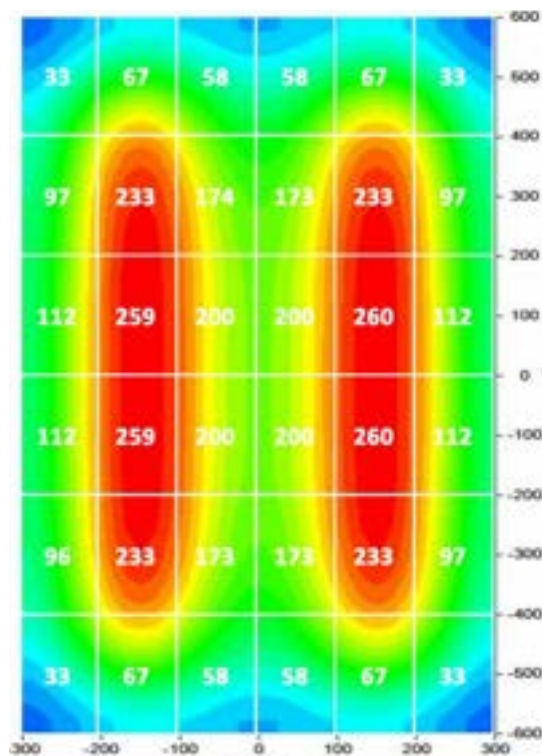

PPFD pro Fläche 60 cm x 120 cm (Vollspektrum - WEIß)

Höhe: 15 cm