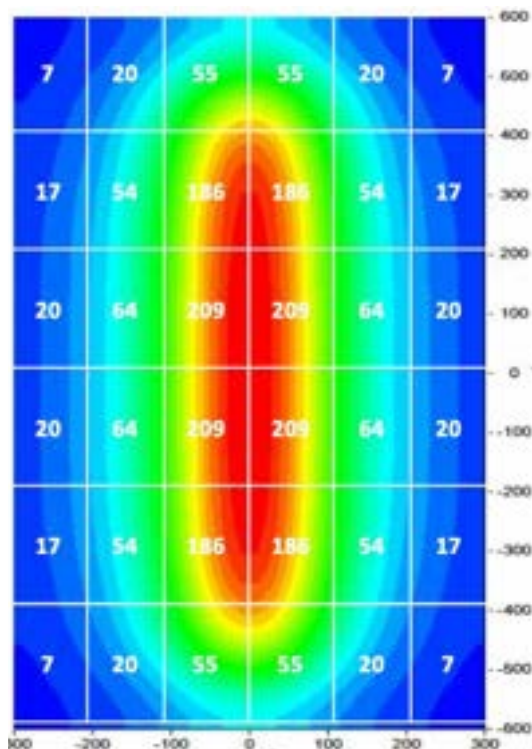

SPEZIFIKATIONEN DER HALTERUNG

MONO (1-Schiene)

	WEIß	ROT + BLAU
Halterung PPF	85,8 µmol/s	75,9 µmol/s
Halterung DC Wattleistung	36 W	36 W
Halterung Abmessungen und Gewicht	1160 x 50 mm 500 g	1160 x 50 mm 500 g
Streifen Anzahl der Halterungen	3 Stück	3 Stück
Streifen PPF	28,6 µmol/s	25,3 µmol/s

PPFD pro Fläche 60 cm x 120 cm (Vollspektrum - WEIß)

Höhe: 15 cm

Höhe: 30 cm

SPEZIFIKATIONEN DER HALTERUNG

DUO (2-Schienen)

	WEIß	ROT + BLAU
Halterung PPF	171,6 µmol/s	151,8 µmol/s
Halterung DC Wattleistung	72 W	72 W
Halterung Abmessungen und Gewicht	1160 x 499 mm 2700 g	1160 x 499 mm 2700 g
Streifen Anzahl der Halterungen	6 Stück	6 Stück
Streifen PPF	28,6 µmol/s	25,3 µmol/s