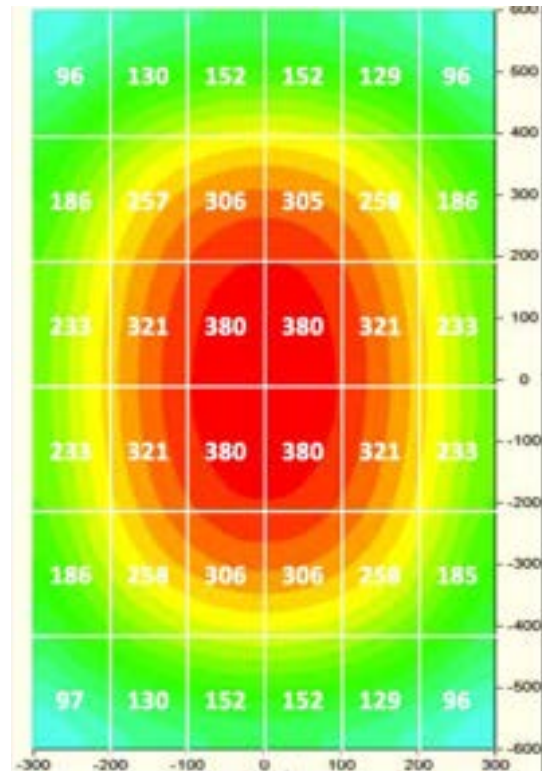

PPFD pro Fläche 60 cm x 120 cm (Vollspektrum - WEIß)

Höhe: 15 cm

Höhe: 30 cm

SPEZIFIKATIONEN DER HALTERUNG

TRIO (3-Schienen)

	WEIß	ROT + BLAU
Halterung PPF	257,4 $\mu\text{mol/s}$	227,7 $\mu\text{mol/s}$
Halterung DC Wattleistung	108 W	108 W
Halterung Abmessungen und Gewicht	1160 x 500 mm 3300 g	1160 x 500 mm 3300 g
Streifen Anzahl der Halterungen	9 Stück	9 Stück
Streifen PPF	28,6 $\mu\text{mol/s}$	25,3 $\mu\text{mol/s}$

PPFD pro Fläche 60 cm x 120 cm (Vollspektrum - WEIß)

Höhe: 15 cm

Höhe: 30 cm

SPEZIFIKATIONEN DER HALTERUNG

QUAD (4-Schienen)

	WEIß	ROT + BLAU
Halterung PPF	343,2 µmol/s	303,6 µmol/s
Halterung DC Wattleistung	144 W	144 W
Halterung Abmessungen und Gewicht	1160 x 500 mm 3900 g	1160 x 500 mm 3900 g
Streifen Anzahl der Halterungen	12 Stück	12 Stück
Streifen PPF	28,6 µmol/s	25,3 µmol/s

PPFD pro Fläche 60 cm x 120 cm (Vollspektrum - WEIß)

Höhe: 15 cm

Höhe: 30 cm

SPEZIFIKATIONEN DER LICHTSTREIFEN

CARPO Grow Light Lichtstreifen: Spezifikationen

Farbe	Weiß	Rot + Blau
		Rot: 655-665 nm / Blau: 450-460 nm
PPF-Leistung pro Meter	26 µmol/s	23 µmol/s
CRI	80 Ra	-
Effizienz	2,6 µmol/s	2,3 µmol/s
Eingangsspannung	24 V DC	
AC-Eingangsspannung	100-350 V AC (Basierend auf dem PSU-Modell)	
Nennstrom 1 M	469 mA ±10 %	
Gesamtleistung 1 M	10 W	
Stromversorgung	Mittelmäßiger Wellengang ELG-Serie, PWM-Serie (auf Anfrage)	
Wärmemanagement	Passiv	
Strahlungswinkel	100°	
Max. Kontinuierliche Länge	6 Meter	
Dimmbarkeit	Ja (PWM)	
Lebensdauer	L90: > 54.000 Stunden	L90: > 34.000 Stunden
Leistungsfaktor	> 0,95 @ Volllast (basierend auf PSU)	
Betriebstemperatur	-20 °C ~ + 50 °C	
Lagertemperatur	-25 °C ~ + 60 °C	
Min. Biegeradius	100 mm	
Entflammbarkeit	V1	
Anwendung	Innen / Außen / Landwirtschaft	
IP Schutzklasse	IP67	
RoHS	Ja	
Zertifizierung	CE, CB	
Garantie	3 Jahre	