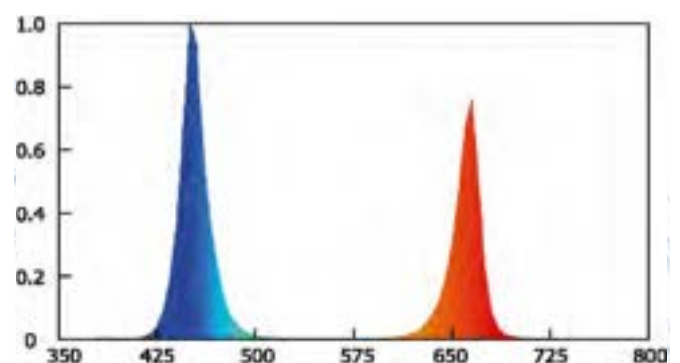

Schwer entflammbar

Jedes Silikongehäuse von CARPO ist mit einer nicht entflammaren Beschichtung versehen, wodurch die Flammwidrigkeit auf V1-Niveau angehoben wird.

Bequeme Lieferung

Das Profil und die Halterung von CARPO können in kleine Teile zerlegt werden, was eine Lieferung mit geringeren Versandkosten ermöglicht.

Flexible Installation zur Anpassung an Ihre Bedürfnisse

Die CARPO Grow Light Serie kann als Mono, Duo, Trio oder Quad installiert werden, was Flexibilität für landwirtschaftliche Betriebe bietet. Snap-Fit-Montage, keine Werkzeuge erforderlich.

Maximieren Sie Ertrag und Erntequalität

Die CARPO Grow Light Serie verfügt über bis zu vier effiziente Aluminiumstäbe, die einen hohen Wirkungsgrad (PPE 2,6 $\mu\text{Mol/l}$), eine bessere Wärmeableitung und eine längere Lebensdauer besitzen.

Bessere Wärmeableitung

Der Silikonmantel leitet die Wärme schnell ab, wodurch die Effizienz der LED-Lichtleiste erhalten bleibt und ihre Lebensdauer verlängert wird.

Niedrige Oberflächentemperatur, Sicherheit für Pflanzen

Während des Betriebs hält CARPO eine niedrige Oberflächentemperatur aufrecht, die die Pflanzen vor Verbrennungen schützt.

Dimmbarkeit und Kontrollsystemunterstützung

Die CARPO Grow Light Serie unterstützt ein optionales PWM-Dimm- und Farming-Kontrollsystem in offener Bauweise mit integrierter Software und Hardware.