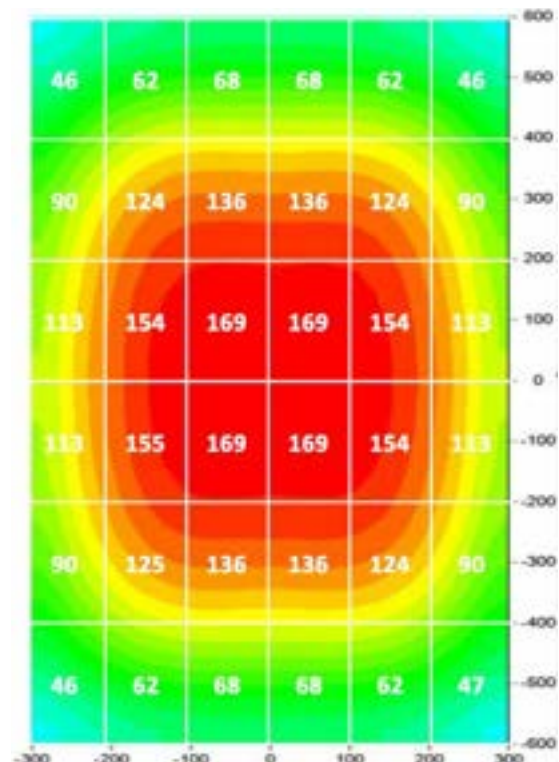

PPFD pro Fläche 60 cm x 120 cm (Vollspektrum - WEIß)

Höhe: 15 cm

Höhe: 30 cm

SPEZIFIKATIONEN DER HALTERUNG

DUO (2-Schienen)

	WEIß	ROT + BLAU
Halterung PPF	171,6 µmol/s	151,8 µmol/s
Halterung DC Wattleistung	72 W	72 W
Halterung Abmessungen und Gewicht	1160 x 499 mm 2700 g	1160 x 499 mm 2700 g
Streifen Anzahl der Halterungen	6 Stück	6 Stück
Streifen PPF	28,6 µmol/s	25,3 µmol/s

PPFD pro Fläche 60 cm x 120 cm (Vollspektrum - WEIß)

Höhe: 15 cm

Höhe: 30 cm

SPEZIFIKATIONEN DER HALTERUNG

TRIO (3-Schienen)

	WEIß	ROT + BLAU
Halterung PPF	257,4 $\mu\text{mol/s}$	227,7 $\mu\text{mol/s}$
Halterung DC Wattleistung	108 W	108 W
Halterung Abmessungen und Gewicht	1160 x 500 mm 3300 g	1160 x 500 mm 3300 g
Streifen Anzahl der Halterungen	9 Stück	9 Stück
Streifen PPF	28,6 $\mu\text{mol/s}$	25,3 $\mu\text{mol/s}$